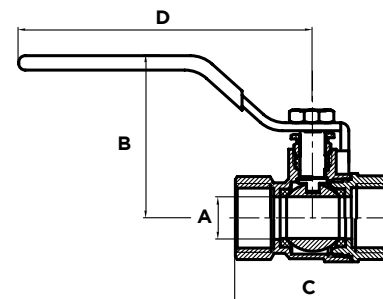

#### Características:

**Acabado:** Natural  
**Cuerpo:** Latón  
**Servicio:** Agua  
**Presión:** 200 PSI W.O.G.

Medida	A	B	C	D
1/2"	Ø 13	50	47.5	91
3/4"	Ø 18	54	54	91
1"	Ø 22	61	60.5	118