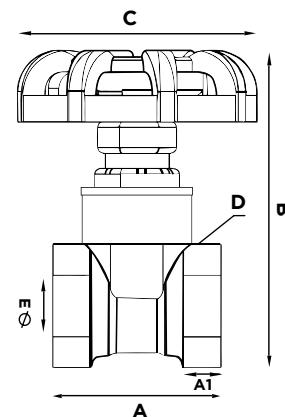

#### Características:

**Acabado:** Natural  
**Cuerpo:** Latón  
**Servicio:** Agua  
**Presión:** 200 PSI W.O.G.

Medida	A	A1	B	C	D	E Ø
1/2"	32.5	8	64	53	23	Ø 12
3/4"	39	11	70	55	29	Ø 14.5
1"	40.5	9	75	60	36	Ø 17