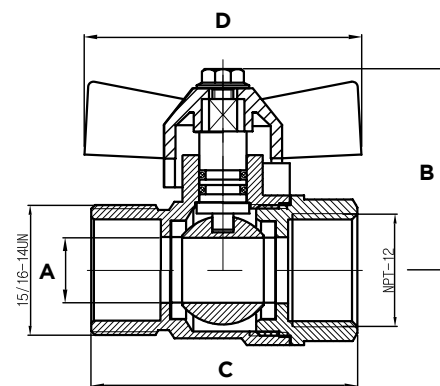

Medida	A	B	C	D
1/2"	Ø 12	38	49	52