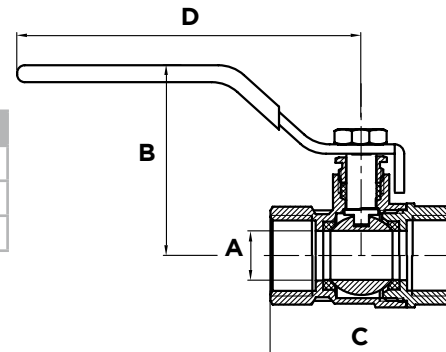

#### Características:

**Acabado:** Niquelado  
**Cuerpo:** Latón  
**Servicio:** Agua  
**Presión:** 200 PSI W.O.G.

Medida	A	B	C	D
1/2"	Ø 12	49	43	78
3/4"	Ø 17	50	52	90
1"	Ø 22	56	62.5	108