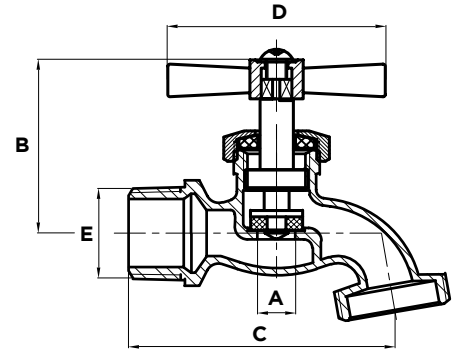

#### Características:

Acabado: Natural  
Cuerpo: Bronce  
Servicio: Agua

Medida	A	B	C	D	E
1/2"	Ø 9	41	60	50	1/2"