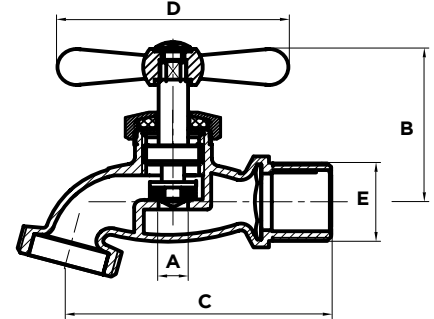

#### Características:

Acabado: Natural  
Cuerpo: Bronce  
Servicio: Agua

Medida	A	B	C	D	E
1/2"	Ø 9	40	74	60	1/2"
3/4"	Ø 9	40	74	60	3/4"